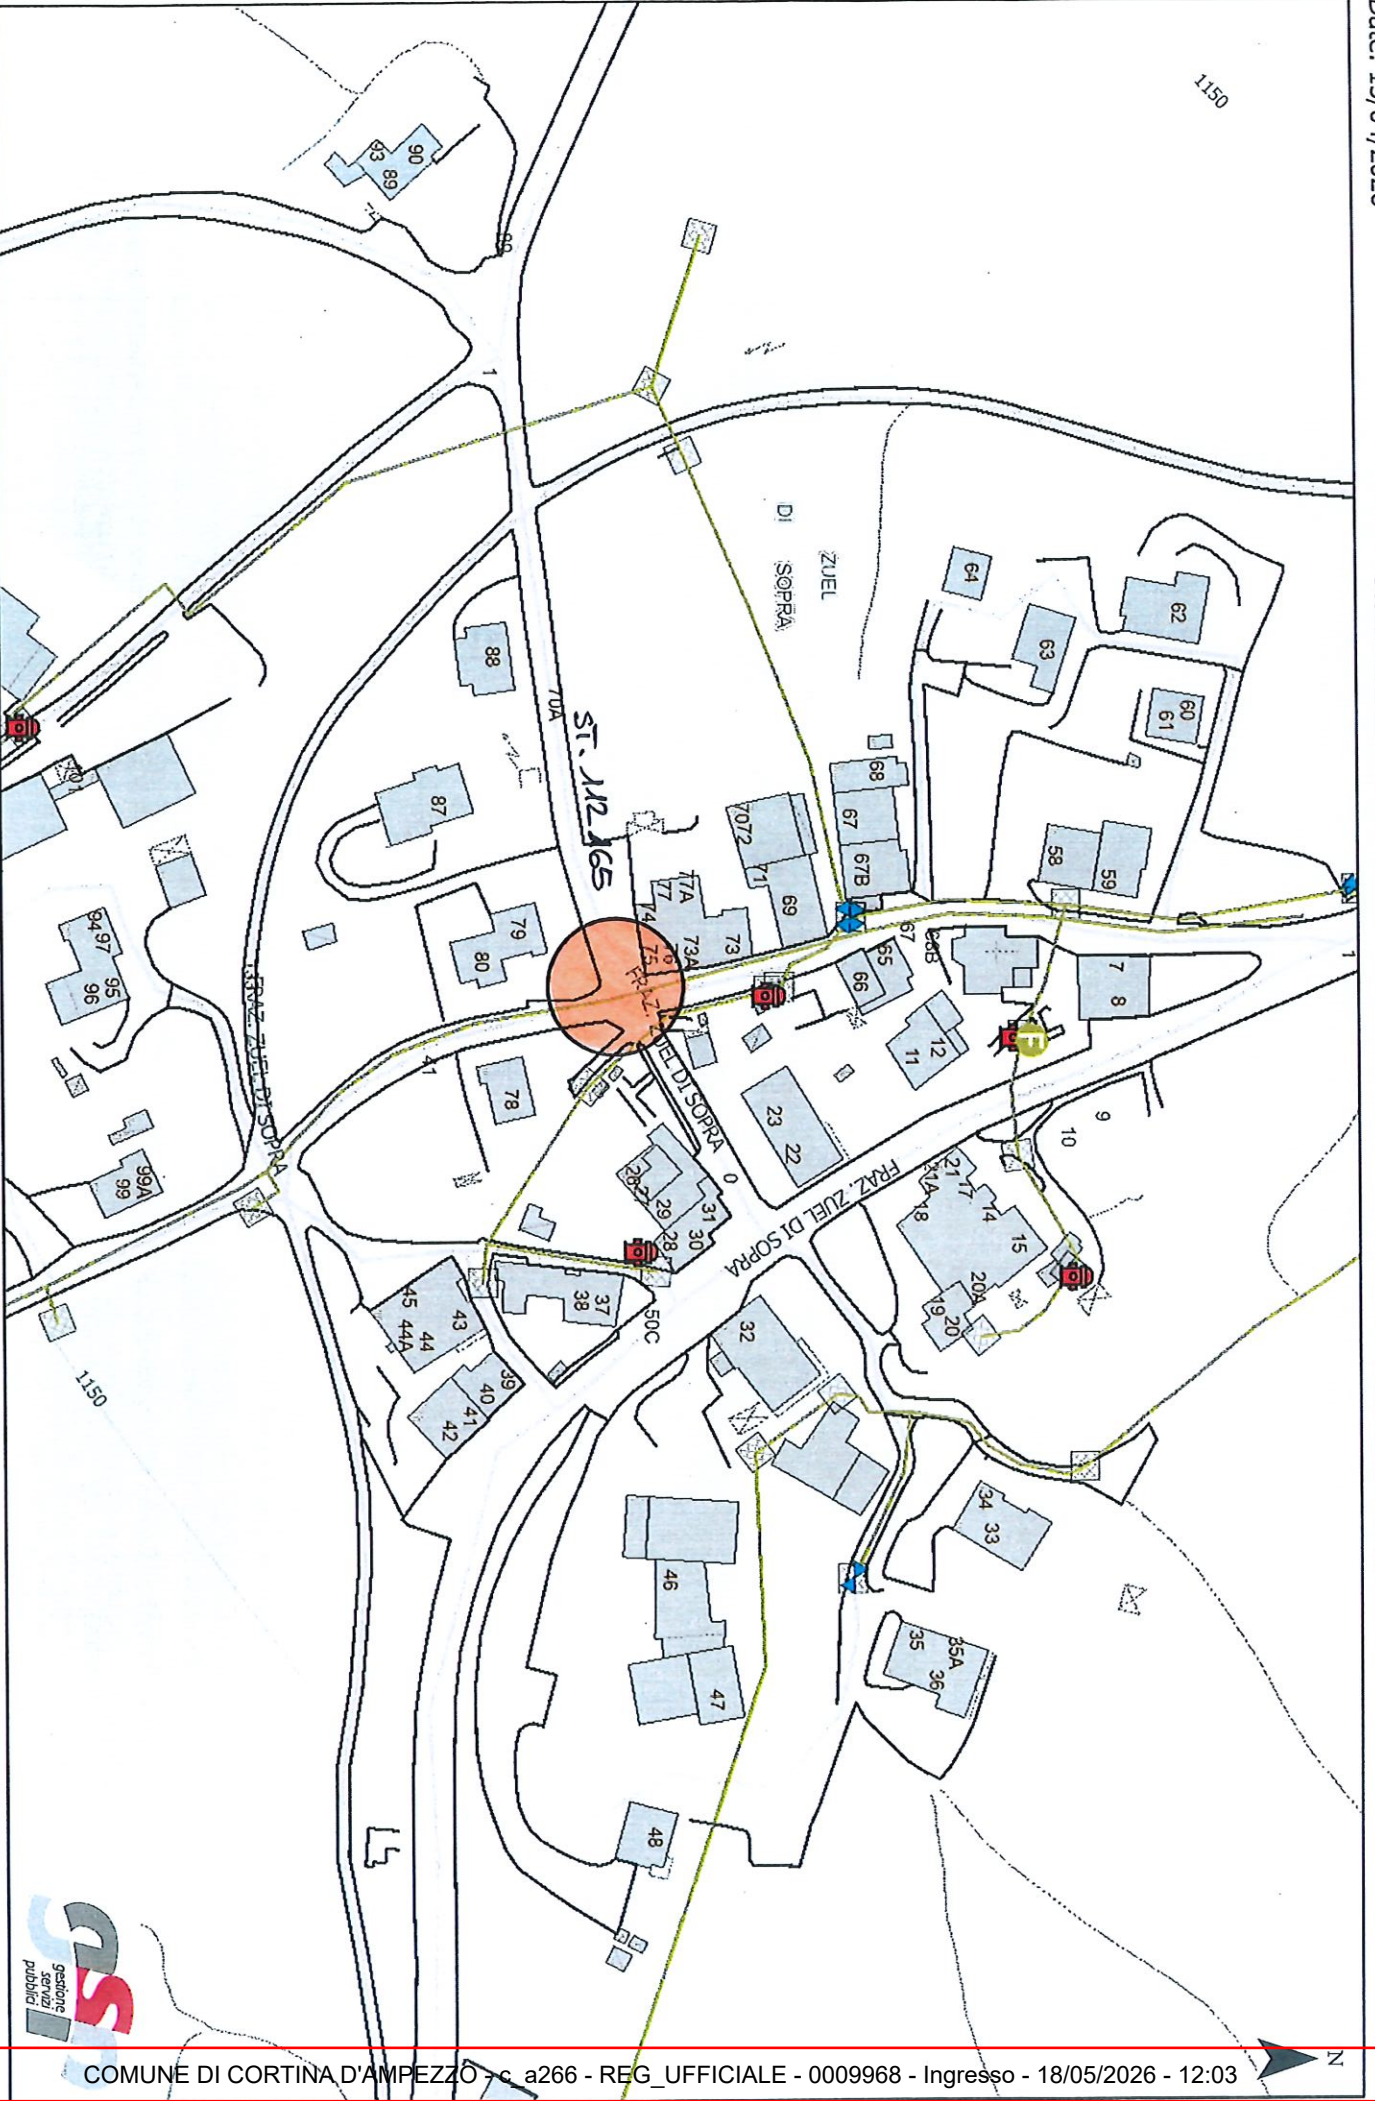

BIGONTINA

VIA ROMA

M1732

AL MASO

COIANA

SOTTO LE RIVE

COIANA

DONEA

LA

RIVA

102785

CIANDERIES CORTO

CIANDERIES

Il contenuto di questo elaborato è riservato e da considerarsi utilizzabile solamente dalla persona o dall'ente cui è inviato ufficialmente.

NOTE:

Il contenuto di questo elaborato è riservato e da considerarsi utilizzabile solamente dalla persona o dall'ente cui è inviato ufficialmente.

NOTE: V. CAUSTORE CORTINA N 70/80 HQ