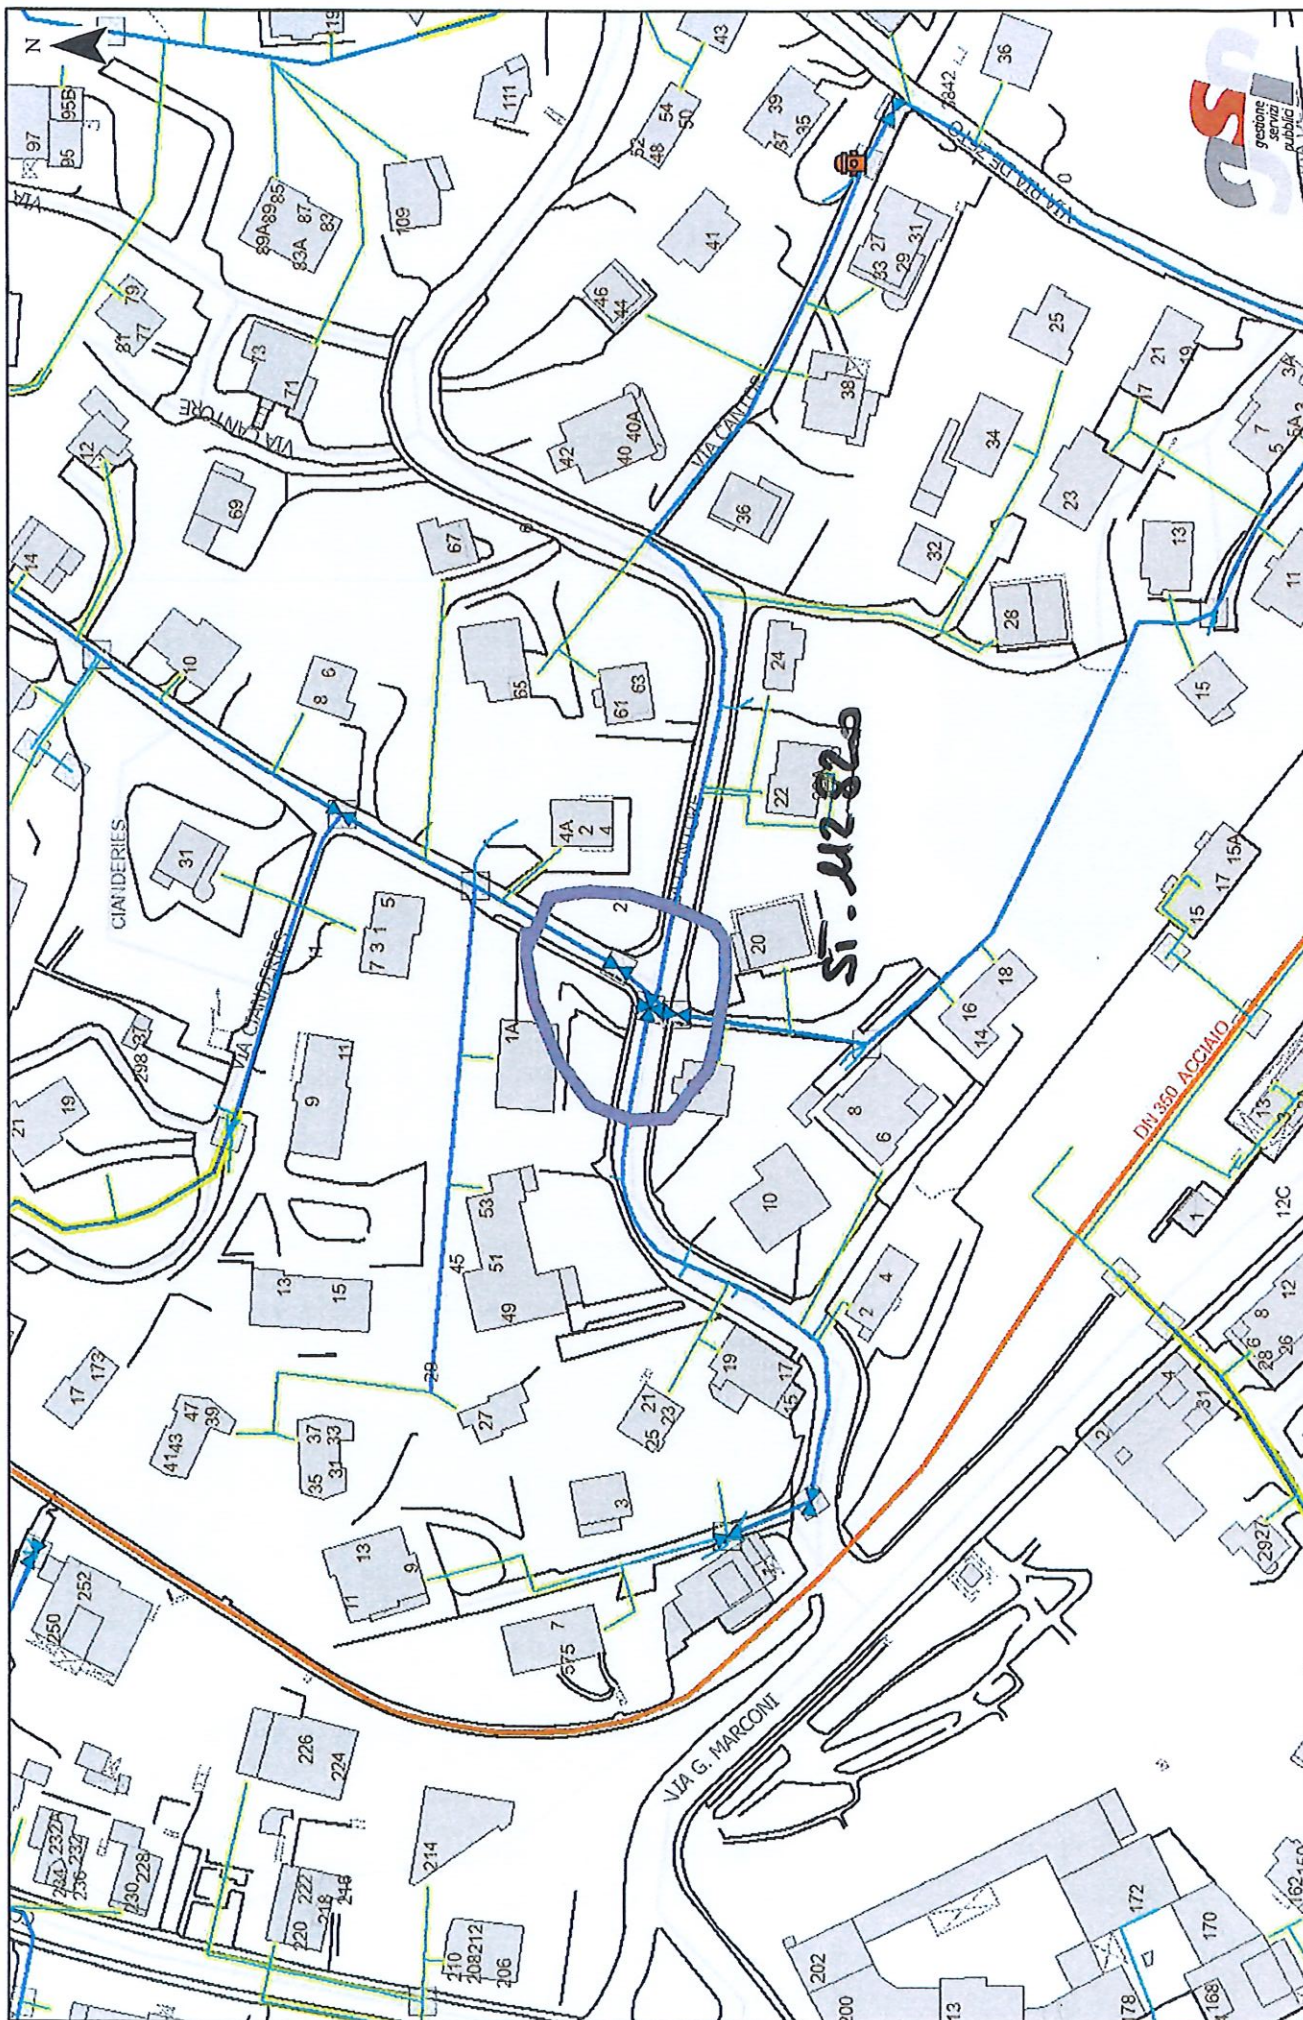

BIGONTINA

VIA ROMA

M1732

AL MASO

COIANA

SOTTO LE RIVE

COIANA

DONEA

LA

RIVA

102785

CIANDERIES CORTO

CIANDERIES

Il contenuto di questo elaborato è riservato e da considerarsi utilizzabile solamente dalla persona o dall'ente cui è inviato ufficialmente.

NOTE:

Il contenuto di questo elaborato è riservato e da considerarsi utilizzabile solamente dalla persona o dall'ente cui è inviato ufficialmente.

NOTE: V. CAUSTORE CORTINA N 70/80 HQ