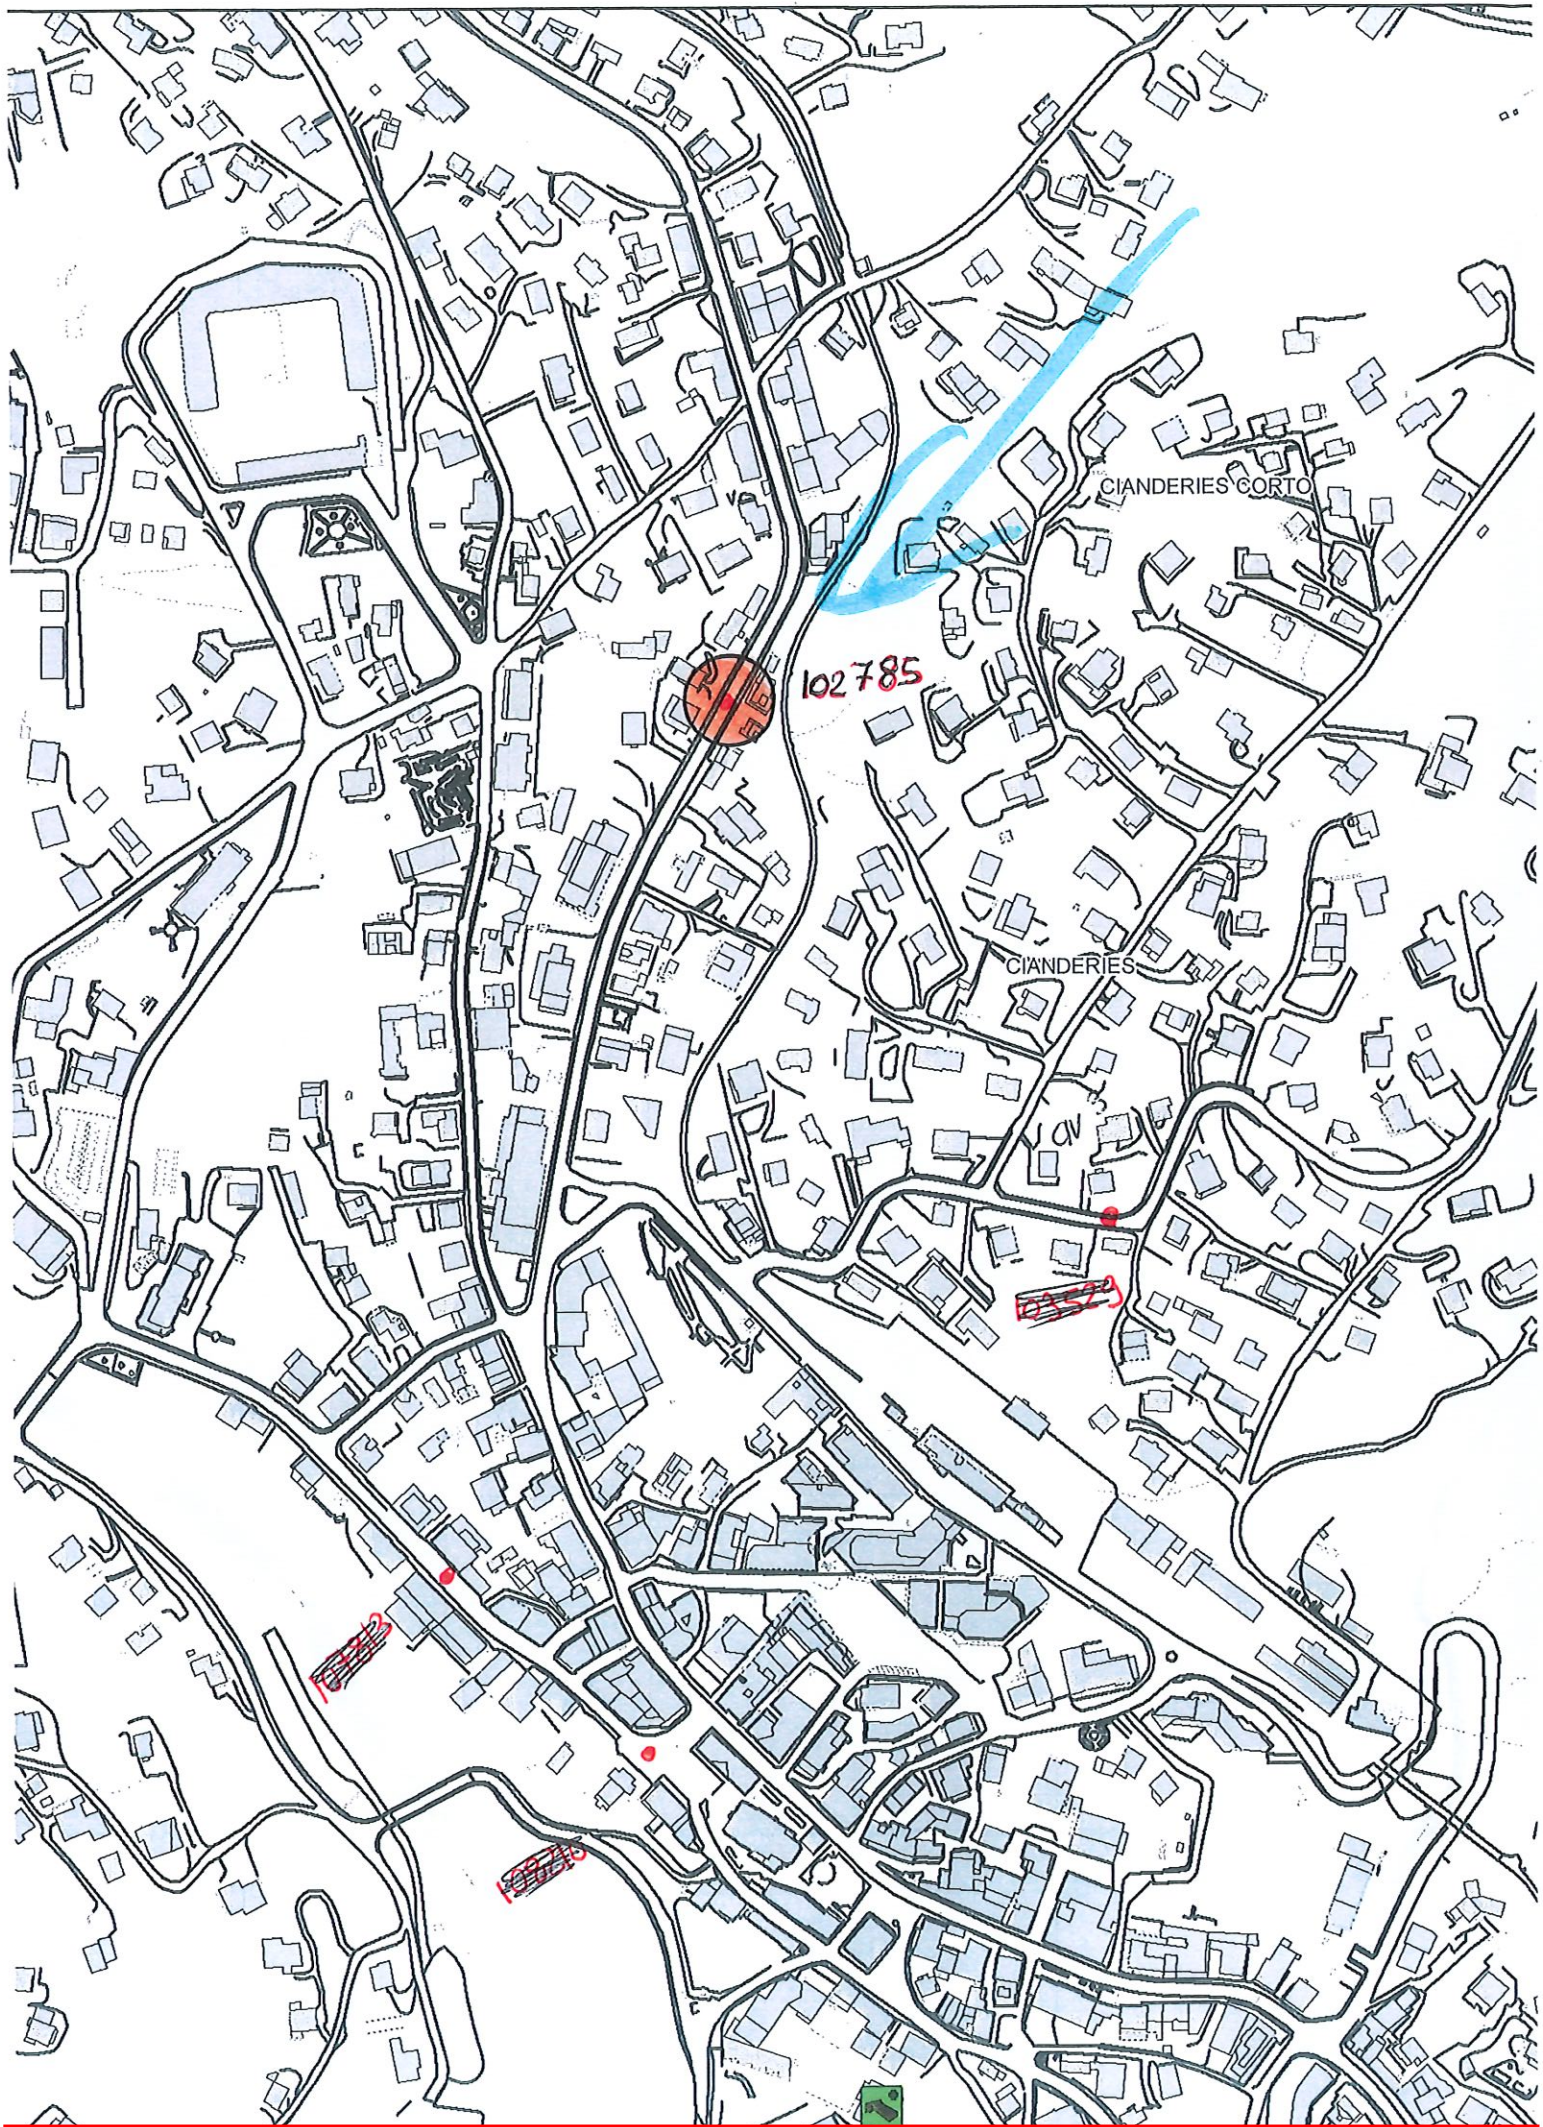

BIGONTINA

VIA ROMA

M1732

AL MASO

COIANA

SOTTO LE RIVE

COIANA

DONEA

LA

RIVA

102785

CIANDERIES CORTO

CIANDERIES

Il contenuto di questo elaborato è riservato e da considerarsi utilizzabile solamente dalla persona o dall'ente cui è inviato ufficialmente.

NOTE:

Il contenuto di questo elaborato è riservato e da considerarsi utilizzabile solamente dalla persona o dall'ente cui è inviato ufficialmente.

NOTE: V. CAUSTORE CORTINA N 70/80 HQ